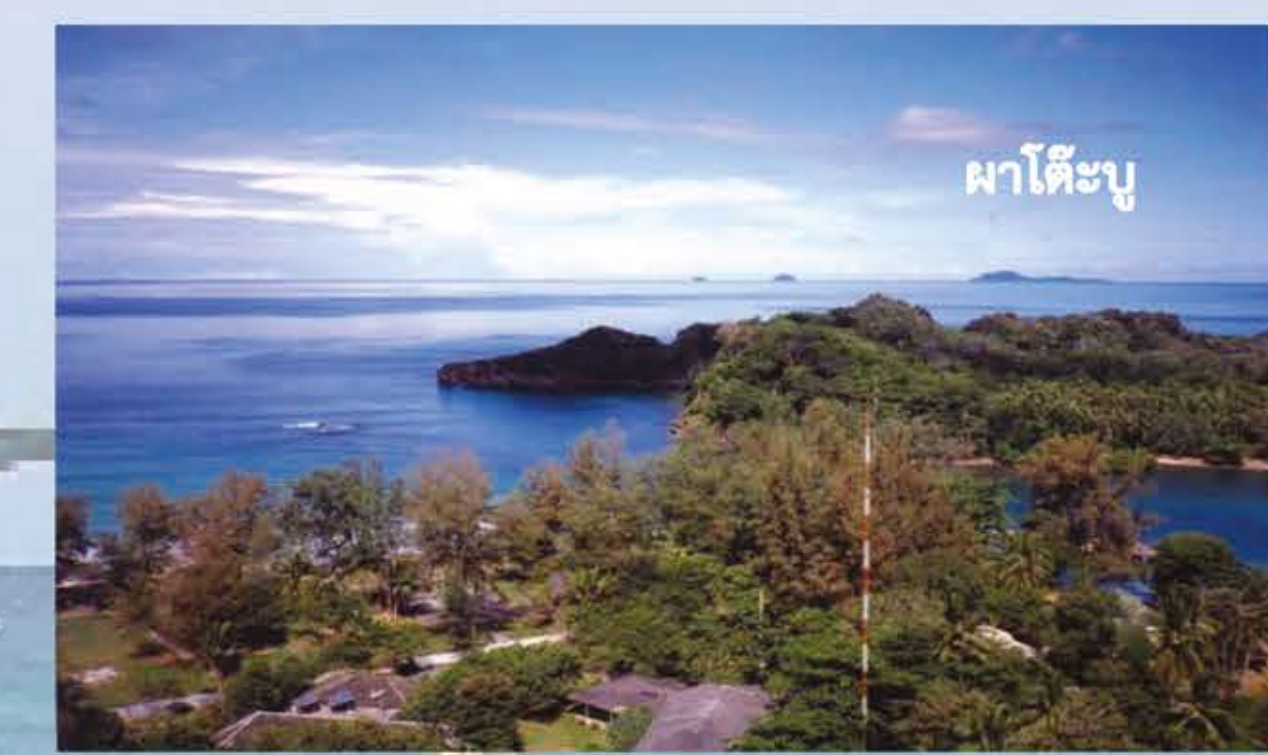

เส้นทางอุทยานธรณีสตูลอุทยานแห่งชาติตะรุเตา

SATUN GEOPARK TRAILS : TARUTAO NATIONAL PARK

- สัญลักษณ์ (Symbol)
- ท่าเรือ (Peir)
 - ทางเดินเรือ (Sea lanes)
 - พื้นที่จัดตั้งอุทยานธรณีสตูลเป็นอุทยานธรณีโลกของยูเนสโก (Satun Aspiring UNESCO Global Geopark)