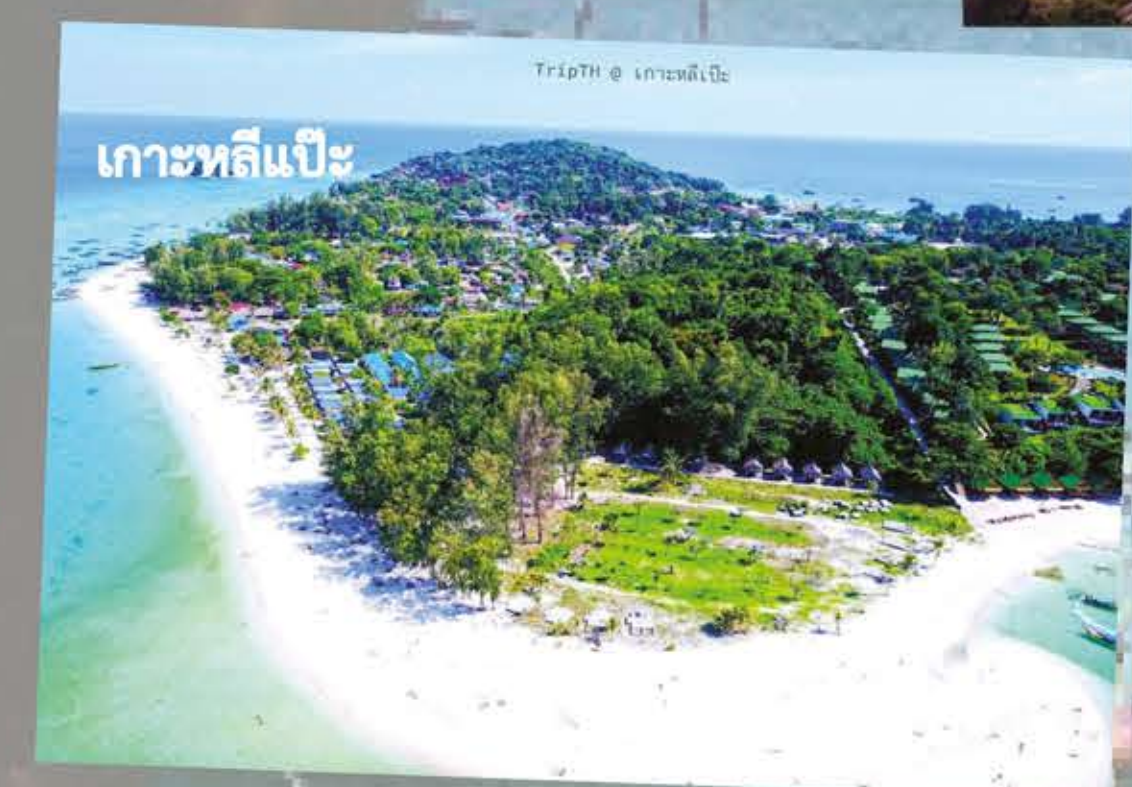

เส้นทางอุทยานธรณีสตูลอุทยานแห่งชาติตะรุเตา

SATUN GEOPARK TRAILS : TARUTAO NATIONAL PARK

- สัญลักษณ์ (Symbol)
- ท่าเรือ (Peir)
 - ทางเดินเรือ (Sea lanes)
 - พื้นที่จัดตั้งอุทยานธรณีสตูลเป็นอุทยานธรณีโลกของยูเนสโก (Satun Aspiring UNESCO Global Geopark)