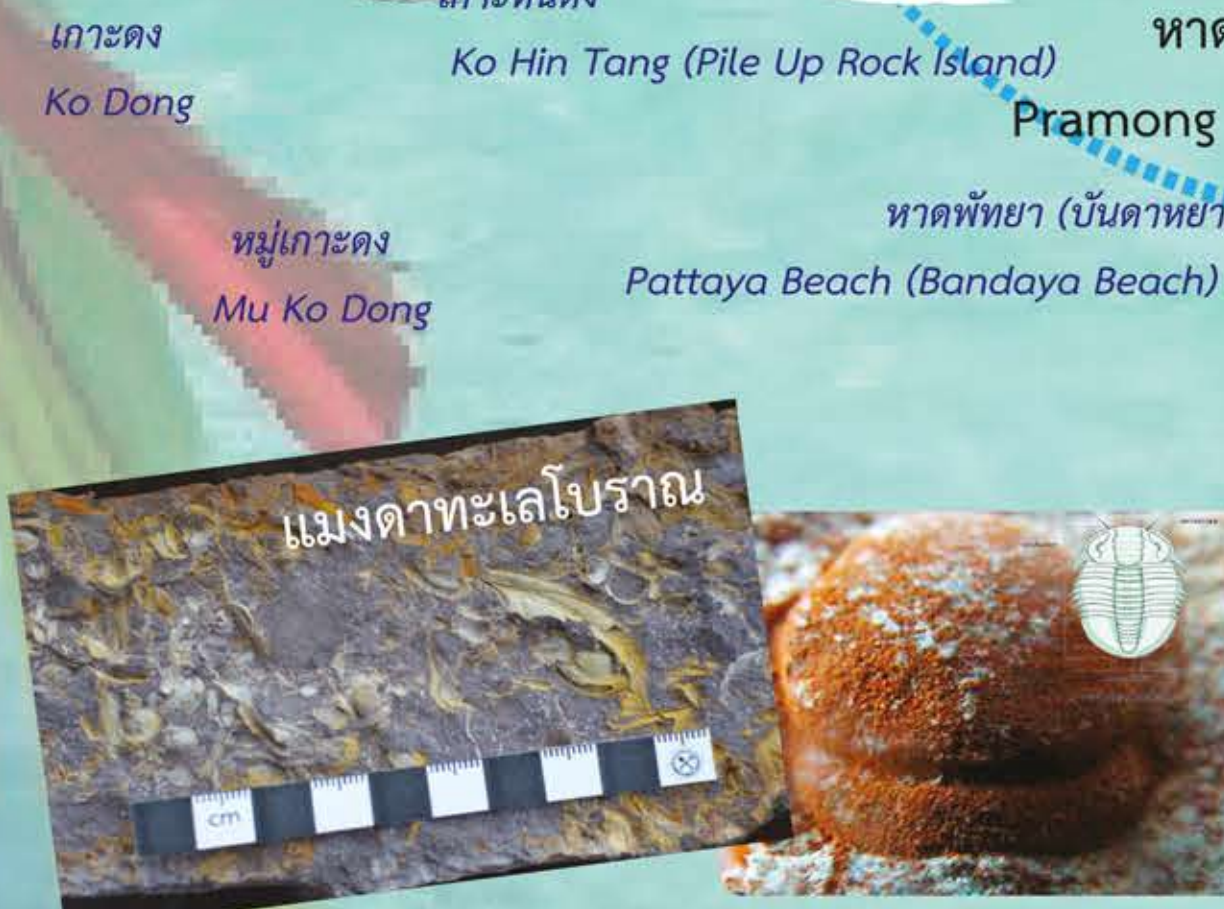

เส้นทางอุทยานธรณีสตูลอุทยานแห่งชาติตะรุเตา

SATUN GEOPARK TRAILS : TARUTAO NATIONAL PARK

- สัญลักษณ์ (Symbol)
- ท่าเรือ (Peir)
 - ทางเดินเรือ (Sea lanes)
 - พื้นที่จัดตั้งอุทยานธรณีสตูลเป็นอุทยานธรณีโลกของยูเนสโก (Satun Aspiring UNESCO Global Geopark)